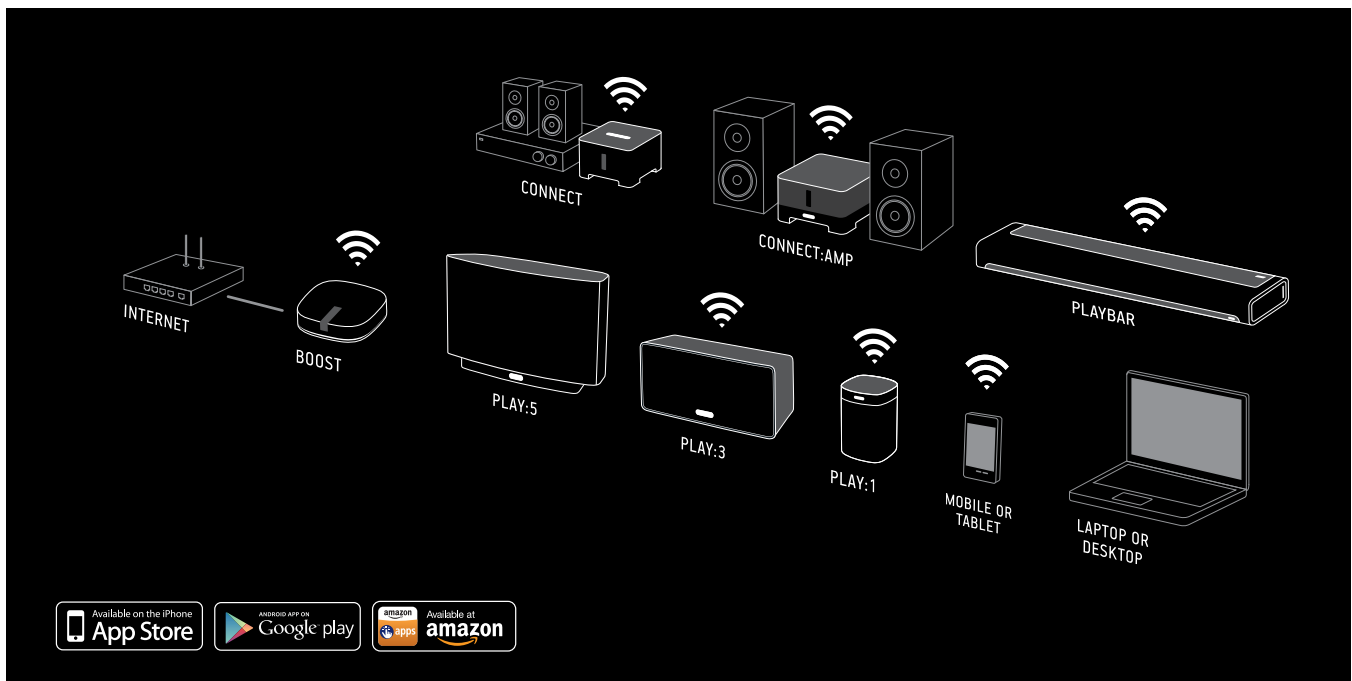

CONTROLLER-APPS

ALL DEINE LIEBLINGSMUSIK –
JETZT NOCH EINFACHER.

SONOS

CONTROLLER-APPS - VORTEILE

ALL DEINE MUSIK AN EINEM ORT

Sonos ist einzigartig mit der Controller-App, die deine gesamte Musikbibliothek, Internetradio und deine Lieblingsmusikdienste an einer Stelle zusammenführt. Greife nahtlos auf über 100.000 kostenlose Radiosender und Podcasts aus deiner Gegend und aus aller Welt zu – über eine einzige bedienerfreundliche Benutzeroberfläche.

ERLEBE DIE VOLLE KONTROLLE

Steuere dein Sonos Wireless HiFi System mit deinem vorhandenen Smartphone, Tablet, Desktop oder Laptop. Lade einfach die Gratis-App aus Amazon Appstore, Google Play™, iTunes® App Store oder direkt von Sonos über deinen Mac oder PC herunter. Da Sonos mehrere Controller gleichzeitig unterstützt – Android™, iOS, Mac® oder PC – kann jeder im Haus seine Musik steuern.

SUCHEN, STÖBERN, ABSPIELEN

Finde ganz einfach Interpreten, Alben, Songs und Sender in deiner Musikbibliothek, im Radio und in den Musikdiensten. Erstelle Playlisten aus allen Musikquellen, direkt in der App. Ziehe Songs per Drag&Drop auf verschiedene Räume, um das gesamte Zuhause in einen Konzertsaal zu verwandeln, oder wähle deine Songs und regle die Lautstärke für jeden Raum separat.

IMMER IN REICHWEITE

Nimm dein Smartphone aus der Tasche, hol dir dein Tablet oder öffne deinen Laptop, und starte die Musikwiedergabe. Steuere all deine Musik mit dem Gerät, das gerade zur Hand ist. Wenn du dein Smartphone als Controller verwendest, wird die Musik durch eine SMS oder einen Anruf nicht unterbrochen.