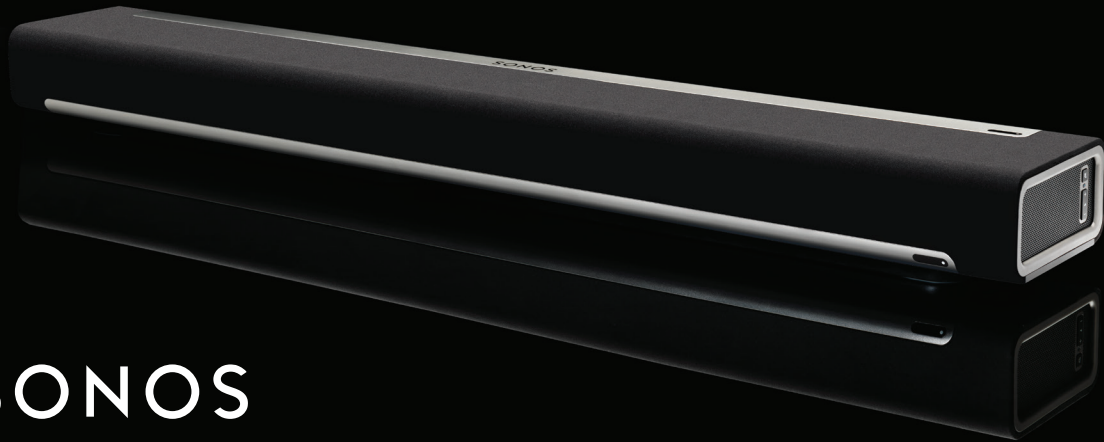

## VORTEILE DER PLAYBAR

**ÜBERFLUTE JEDEN RAUM MIT DEM GEWALTIGEN, THEATERFÜLLENDEM HiFi-SOUND DER PLAYBAR UND STREAME JEDEN SONG DER WELT WIRELESS ÜBER EINE BEDIENERFREUNDLICHE SOUNDBAR.**

### **SONOS HiFi-SOUND FÜR DEN FERNSEHER**

Das Design der Sonos PLAYBAR™ mit neun Lautsprechern überflutet jeden Raum mit extra realistischem Sound für Games und Filme.

### **STREAME JEDEN SONG DER WELT**

Die PLAYBAR funktioniert außerdem als eigenständiger All-in-One Sonos-Player, mit dem du jeden Song der Welt streamen kannst – deine iTunes-Bibliothek, deine Lieblingsmusikdienste und Tausende Radiosender und Podcasts.

### **EINFACH EINZURICHTEN**

Die PLAYBAR wird über ein einziges Glasfaserkabel mit deinem Fernseher verbunden und gibt alle Geräte wieder, die am Fernseher angeschlossen sind, einschließlich Kabelboxen und Gamekonsolen.