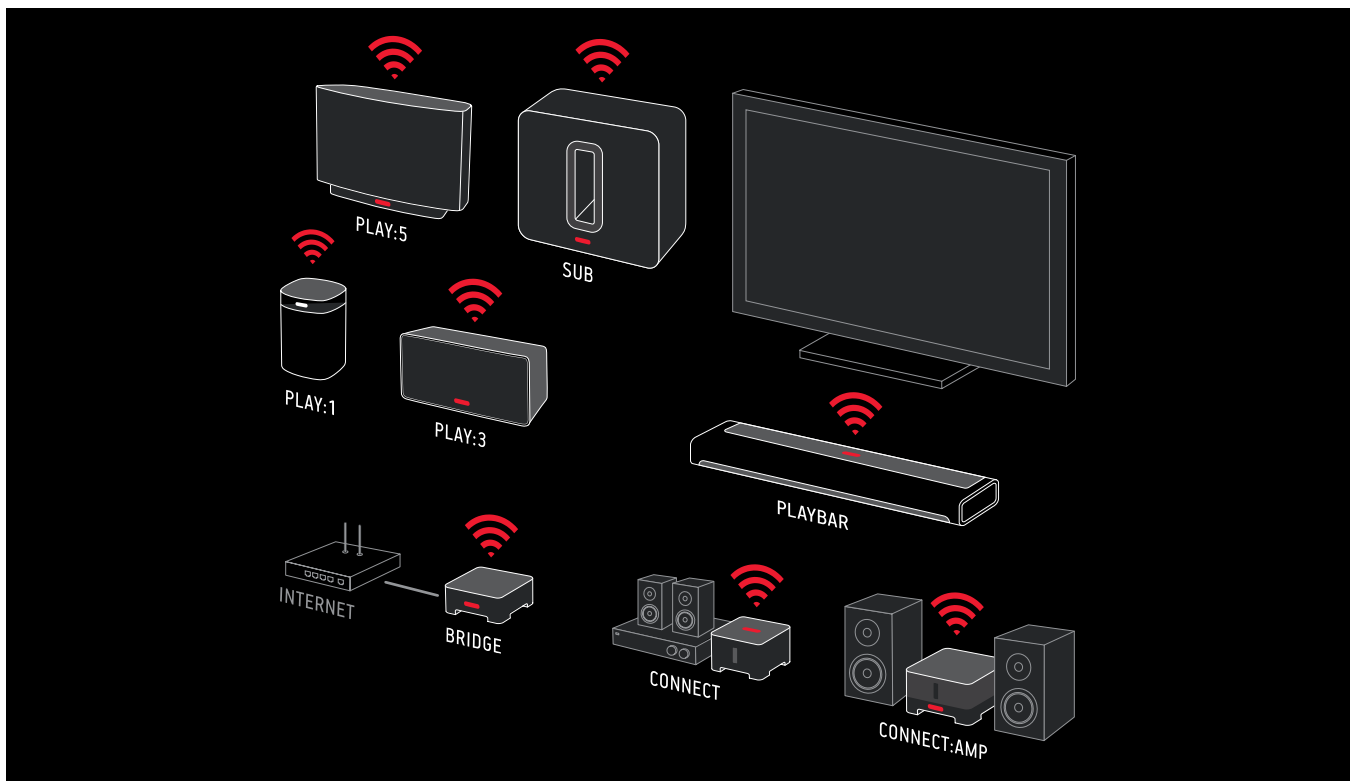

Die BRIDGE startet ein separates Wireless-Netzwerk für mehr Zuverlässigkeit und eine größere Reichweite.

BRIDGE – SPEZIFIKATIONEN

NETZWERKTECHNOLOGIE*

WIRELESS-KONNEKTIVITÄT Funktioniert mit deinem WLAN mit einem beliebigen Broadcast-fähigen 802.11b/g-Router mit 2,4 GHz. Funktioniert auch mit SonosNet, einem sicheren Peer-to-Peer Wireless-Netz mit AES-Verschlüsselung.

NETZWERK-BRIDGING Switch mit 2 Ports (10/100 MBit/s, Auto-MDI/MDIX) ermöglicht deiner Set-Top-Box, deinem DVR, PC, NAS-Laufwerk oder deiner Spielekonsole die Verbindung mit dem Internet.

ALLGEMEIN

STROMVERSORGUNG AC 120/240 V, 50-60 Hz, automatisch umstellbar.

VERBINDUNGSTASTE Automatische kabelgebundene oder kabellose Einrichtung des Sonos-Systems.

LED-ANZEIGE AUF DER OBERSEITE Zeigt den Status der BRIDGE an.

ABMESSUNGEN (H x B x T) 41 x 110 x 110 mm

GEWICHT 270 gr

BETRIEBSTEMPERATUR 0°C bis 40°C

LAGERUNGSTEMPERATUR -20°C bis 70°C

PRODUKTOBERFLÄCHE Weiß / hochwertiges Polycarbonat-Material

UNTERSTÜTZUNG MEHRERER SPRACHEN Die Sonos-Systemsoftware unterstützt Brasilianisches Portugiesisch, Dänisch, Deutsch, Englisch, Französisch, Italienisch, Japanisch, Niederländisch, Norwegisch, Schwedisch, Spanisch und vereinfachtes Chinesisch.

LIEFERUMFANG SONOS BRIDGE, Netzkabel, flaches Ethernet-Kabel, Sonos Schnellstart-Anleitung

* Für den Zugriff auf die Internetradiosender und Online-Software-Updates ist eine Internetverbindung (DSL, Kabelmodem oder LAN-basierte Hochgeschwindigkeits-Internetverbindung erforderlich). Für die Internetfunktionen fallen möglicherweise zusätzliche Gebühren für einen Dienstanbieter oder Telefongebühren für den Orts- und/oder Fernbereich an.

Hinweis: Änderungen der hier genannten Spezifikationen vorbehalten.

SONOS®

© 2004-2014 Sonos Inc. Alle Rechte vorbehalten. Sonos und alle übrigen Sonos-Produkt- und -Slogans sind Marken oder eingetragene Marken von Sonos, Inc. SONOS Reg. U.S. Pat. & Tm. Off. Alle weiteren Produkte und Dienstleistungen sind gegebenenfalls Marken oder Dienstleistungsmarken der jeweiligen Rechteinhaber.